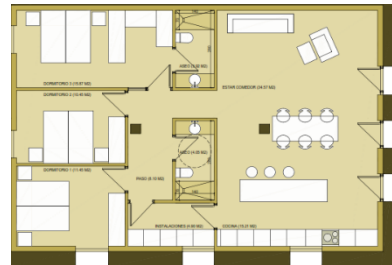

FITXA TEKNIKOA

Azpirotz