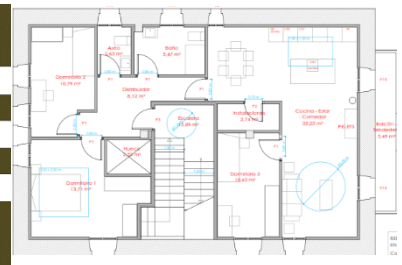

### Ezaugarriak

Kokapena	Ostatua	Ostatua
Azalera guztira	151,8 m <sup>2</sup>	148,24 m <sup>2</sup>
Azalera erabilgarria	111,40 m <sup>2</sup>	94,07 m <sup>2</sup>
Banaketa		
Harrera-lekua	5,90 m <sup>2</sup>	8,12 m <sup>2</sup>
Egongela-jangela-sukaldea	38,70 m <sup>2</sup>	35,23 m <sup>2</sup>
1 Logela	13,60 m <sup>2</sup>	15,71 m <sup>2</sup>
2 Logela	12,50 m <sup>2</sup>	10,79 m <sup>2</sup>
3 Logela	10,00 m <sup>2</sup>	10,63 m <sup>2</sup>
Bainugela	4,70 m <sup>2</sup>	5,47 m <sup>2</sup>
Komuna	2,20 m <sup>2</sup>	2,63 m <sup>2</sup>
Arropa zabalatzeko tokia	7,80 m <sup>2</sup>	2,75 m <sup>2</sup>
Banatzailea	16,00 m <sup>2</sup>	2,74 m <sup>2</sup>
Berokuntza eta ur bero sanitarioa	Egurra	Pelet
Minusbaliotasunak egokituta	EZ	BAI
Hileko alokairua	400,00 €	400,00 €